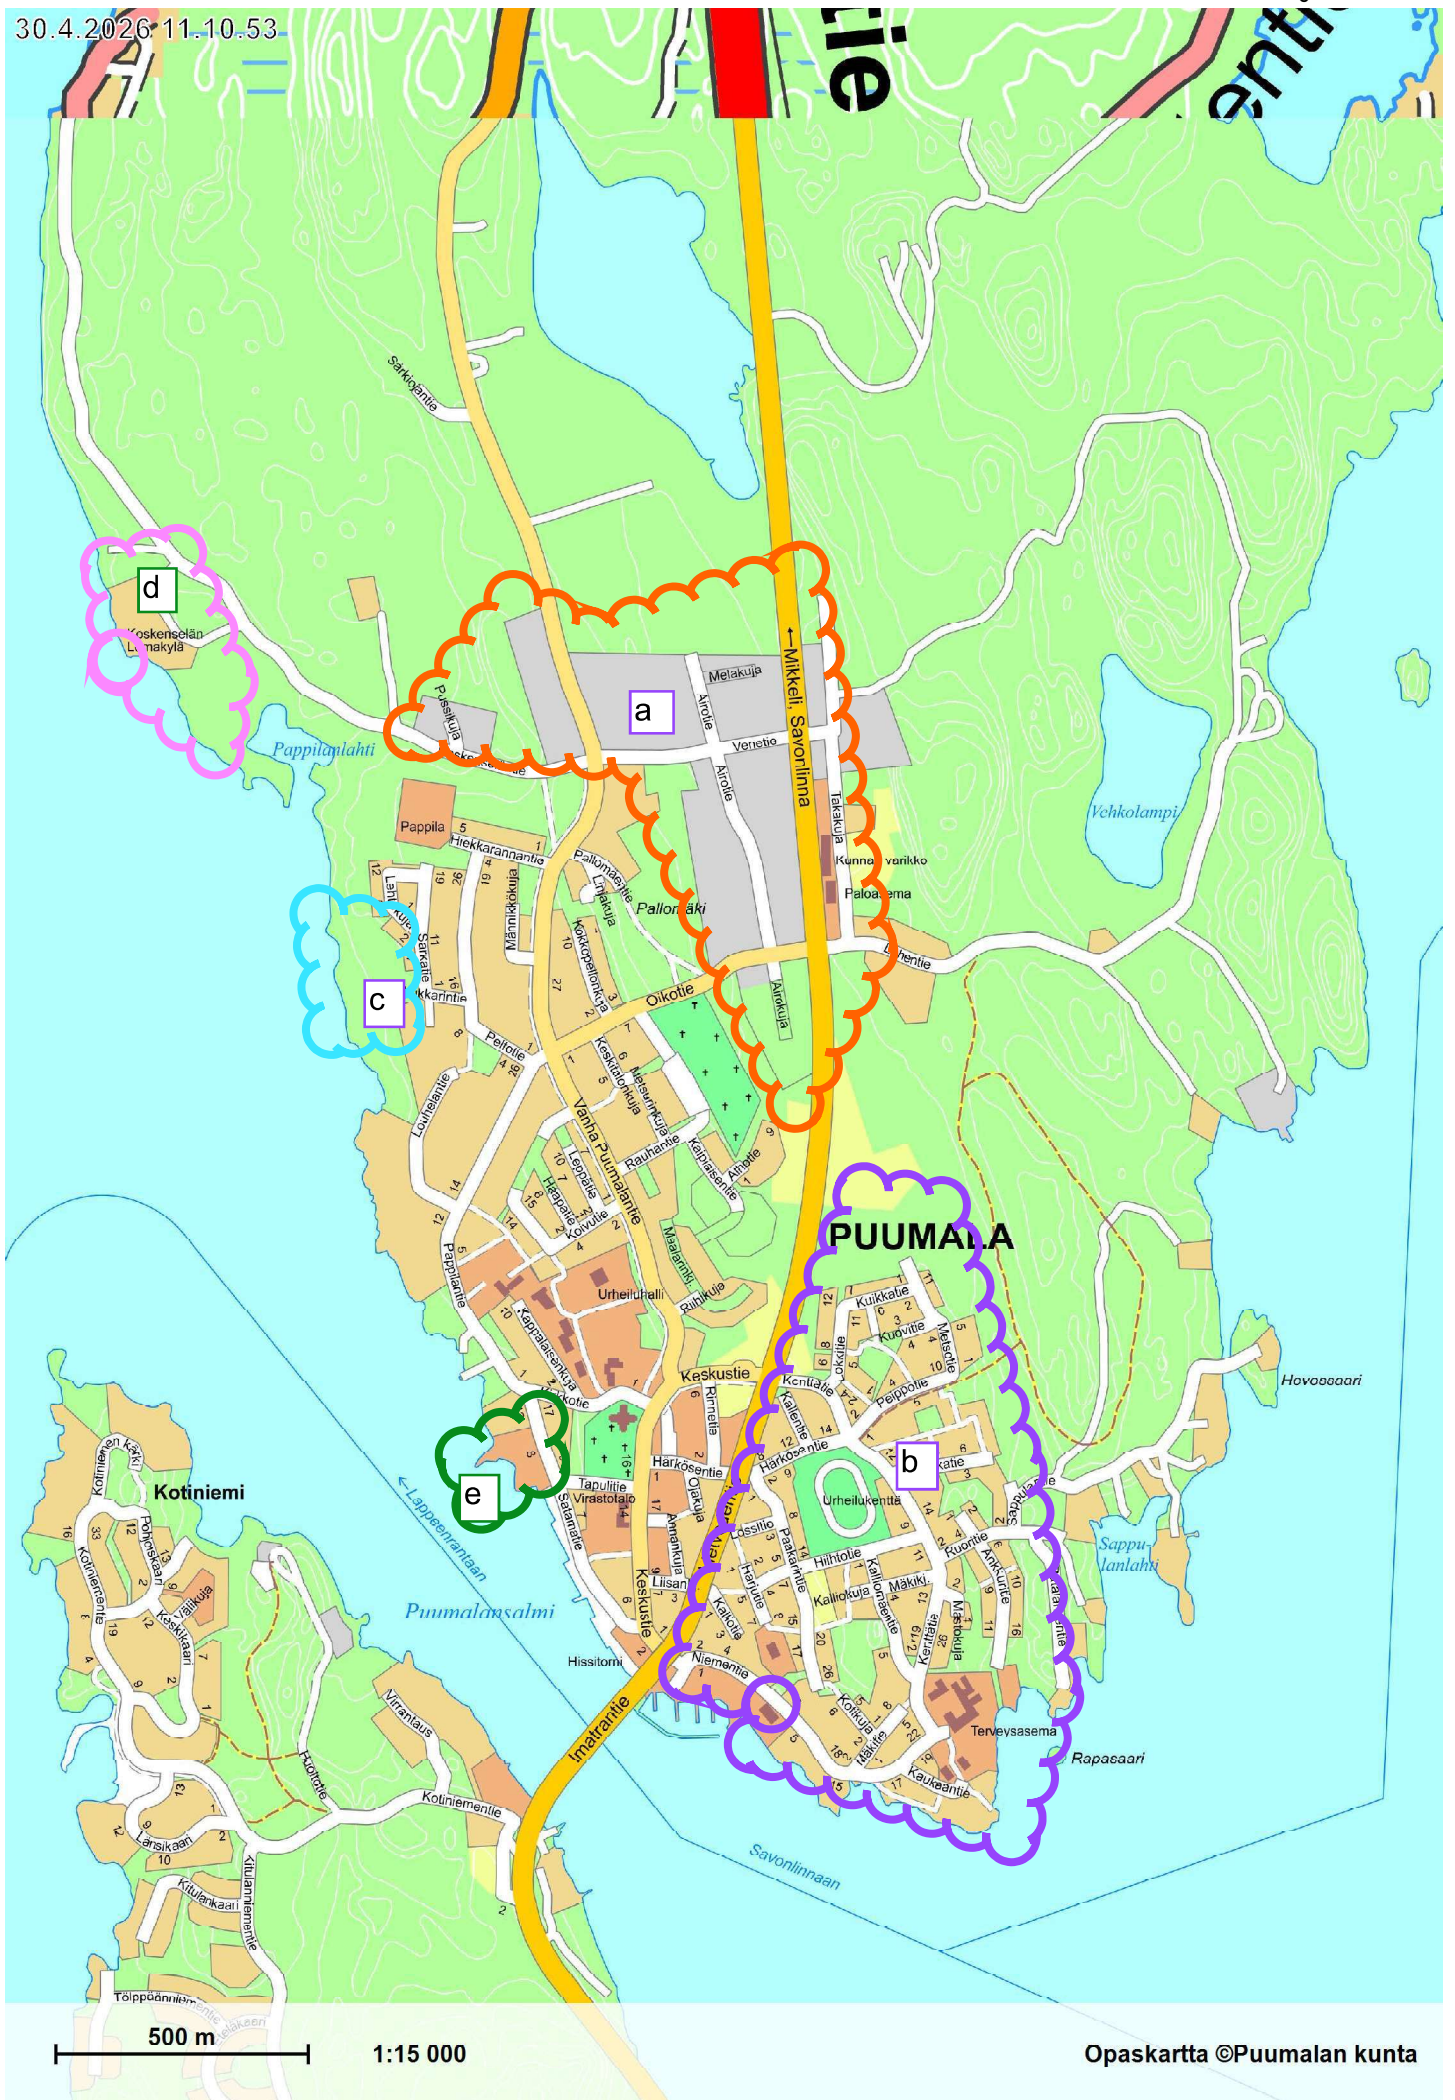

30.4.2026 11.10.53

500 m

1:15 000

Opaskartta ©Puumalan kunta